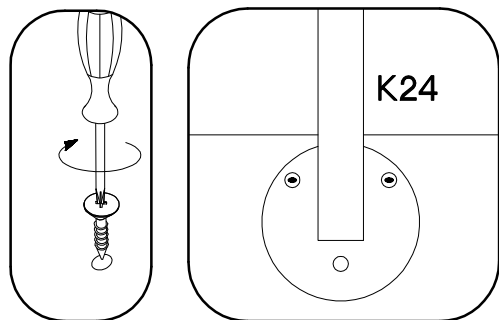

355x496
FRONT

KUH.71049

30x30mm	M4x22mm
	
S	U
1	1

Ersatzteil Nummer	Dimension
KUH.71049	355x496x18

ISM-KUH-01868

1

2

$\pm 35/0\text{mm}$	$\pm 3.5 \times 13\text{mm}$
	
[CD] HG	P5
2	4

3

4

5

6

7

±35/0mm [CD] HG 2	±3.5x13mm P5 4
----------------------------	----------------------

8

9