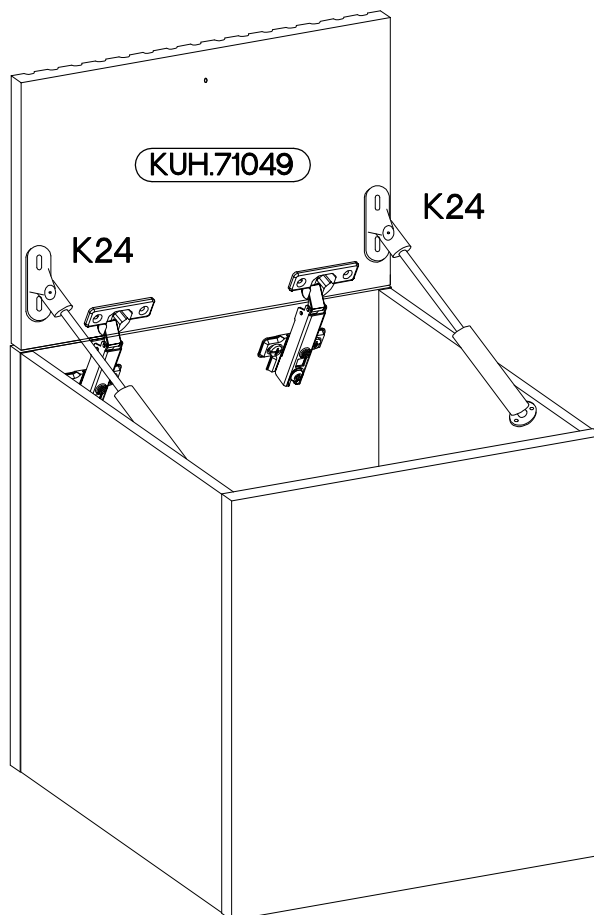

355x496
FRONT

KUH.71049

30x30mm	M4x22mm
	
S	U
1	1

Ersatzteil Nummer	Dimension
KUH.71049	355x496x18

ISM-KUH-01868

1

2

$\pm 35/0\text{mm}$	$\pm 3.5 \times 13\text{mm}$
	
[CD] HG	P5
2	4

3

4

5

6

7

±35/0mm [CD] HG 2	±3.5x13mm P5 4
----------------------------	----------------------

8

9