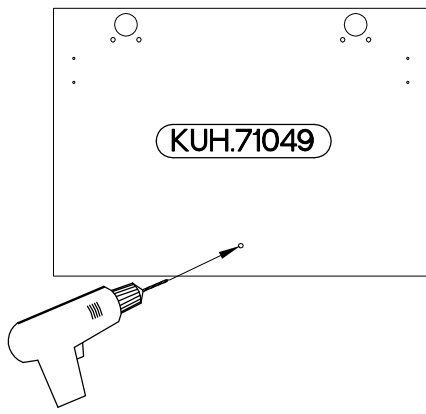

355x496
FRONT

KUH.71049

30x30mm	M4x22mm
	
S	U
1	1

Ersatzteil Nummer	Dimension
KUH.71049	355x496x18

ISM-KUH-01868

1

2

$\pm 35/0\text{mm}$	$\pm 3.5 \times 13\text{mm}$
	
[CD] HG	P5
2	4

3

4

5

6

7

±35/0mm [CD] HG 2	±3.5x13mm P5 4
----------------------------	----------------------

8

9