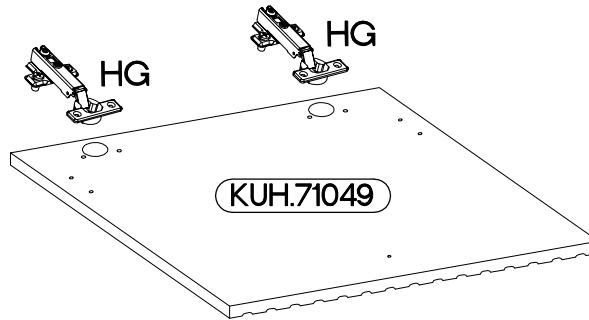

355x496
FRONT

KUH.71049

30x30mm	M4x22mm
	
S	U
1	1

Ersatzteil Nummer	Dimension
KUH.71049	355x496x18

ISM-KUH-01868

1

2

$\pm 35/0\text{mm}$	$\pm 3.5 \times 13\text{mm}$
	
[CD] HG	P5
2	4

3

4

5

6

7

±35/0mm [CD] HG 2	±3.5x13mm P5 4
----------------------------	----------------------

8

9