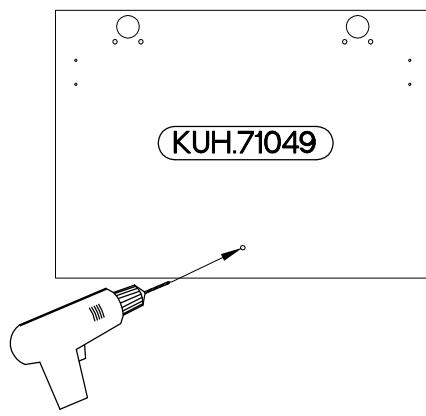

355x496
FRONT

KUH.71049

30x30mm	M4x22mm
	
S	U
1	1

Ersatzteil Nummer	Dimension
KUH.71049	355x496x18

ISM-KUH-01868

1

2

$\pm 35/0\text{mm}$	$\pm 3.5 \times 13\text{mm}$
	
[CD] HG	P5
2	4

3

4

5

6

7

±35/0mm [CD] HG 2	±3.5x13mm P5 4
----------------------------	----------------------

8

9