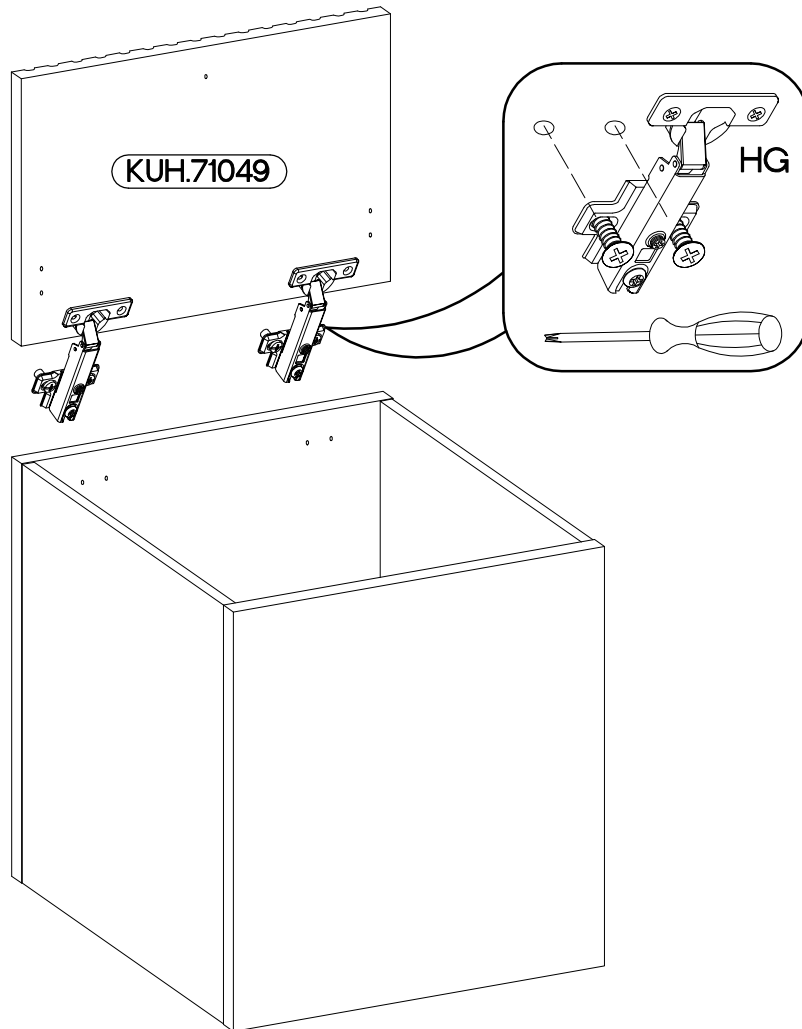

355x496
FRONT

KUH.71049

30x30mm	M4x22mm
	
S	U
1	1

Ersatzteil Nummer	Dimension
KUH.71049	355x496x18

ISM-KUH-01868

1

2

$\pm 35/0\text{mm}$	$\pm 3.5 \times 13\text{mm}$
	
[CD] HG	P5
2	4

3

4

5

6

7

±35/0mm [CD] HG 2	±3.5x13mm P5 4
----------------------------	----------------------

8

9