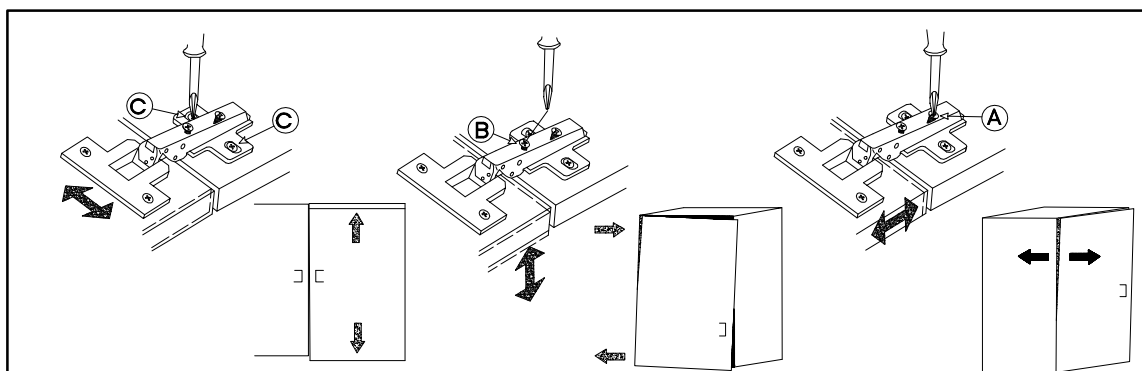

355x496
FRONT

KUH.71049

30x30mm	M4x22mm
	
S	U
1	1

Ersatzteil Nummer	Dimension
KUH.71049	355x496x18

ISM-KUH-01868

1

2

$\pm 35/0\text{mm}$	$\pm 3.5 \times 13\text{mm}$
	
[CD] HG	P5
2	4

3

4

5

6

7

±35/0mm [CD] HG 2	±3.5x13mm P5 4
----------------------------	----------------------

8

9