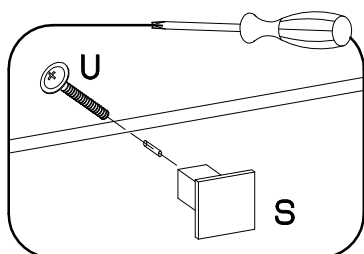

355x496
FRONT

KUH.71049

30x30mm	M4x22mm
	
S	U
1	1

Ersatzteil Nummer	Dimension
KUH.71049	355x496x18

ISM-KUH-01868

1

2

$\pm 35/0\text{mm}$	$\pm 3.5 \times 13\text{mm}$
	
[CD] HG	P5
2	4

3

4

5

6

7

±35/0mm [CD] HG 2	±3.5x13mm P5 4
----------------------------	----------------------

8

9