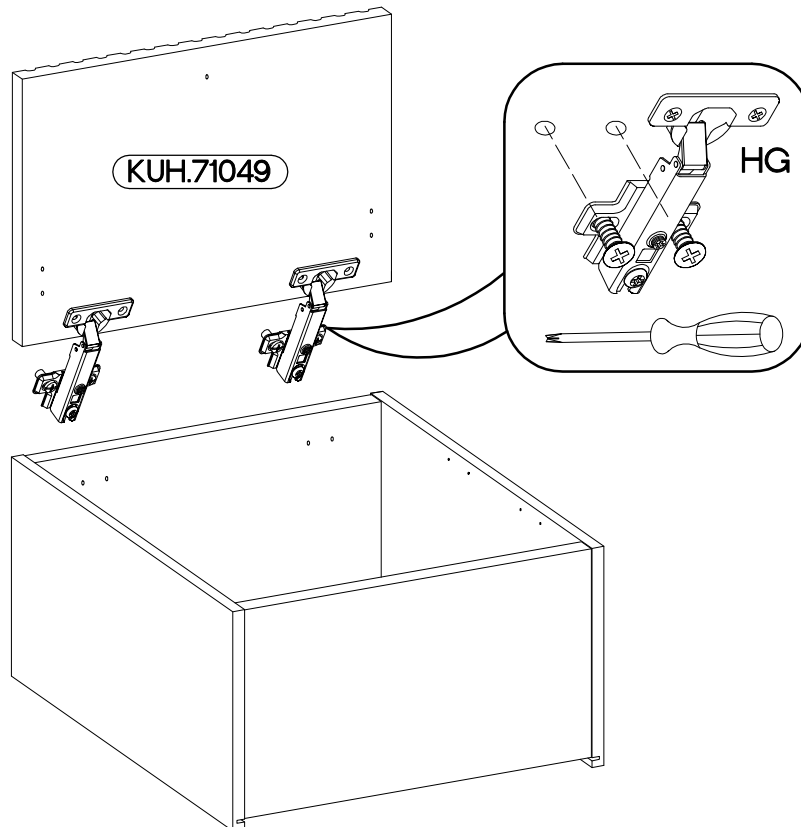

355x496
FRONT

KUH.71049

30x30mm	M4x22mm
	
S	U
1	1

Ersatzteil Nummer	Dimension
KUH.71049	355x496x18

ISM-KUH-01868

1

2

$\pm 35/0\text{mm}$	$\pm 3.5 \times 13\text{mm}$
	
[CD] HG	P5
2	4

3

4

5

6

7

±35/0mm [CD] HG 2	±3.5x13mm P5 4
----------------------------	----------------------

8

9