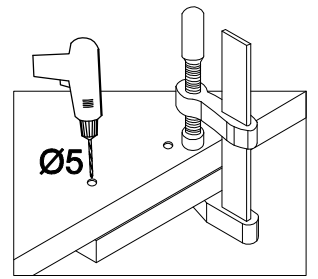

355x496
FRONT

KUH.71049

30x30mm	M4x22mm
	
S	U
1	1

Ersatzteil Nummer	Dimension
KUH.71049	355x496x18

ISM-KUH-01868

1

2

$\pm 35/0\text{mm}$	$\pm 3.5 \times 13\text{mm}$
	
[CD] HG	P5
2	4

3

4

5

6

7

±35/0mm [CD] HG 2	±3.5x13mm P5 4
----------------------------	----------------------

8

9