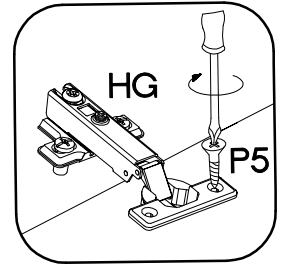

355x496
FRONT

KUH.71049

30x30mm	M4x22mm
	
S	U
1	1

Ersatzteil Nummer	Dimension
KUH.71049	355x496x18

ISM-KUH-01868

1

2

$\pm 35/0\text{mm}$	$\pm 3.5 \times 13\text{mm}$
	
[CD] HG	P5
2	4

3

4

5

6

7

±35/0mm [CD] HG 2	±3.5x13mm P5 4
----------------------------	----------------------

8

9