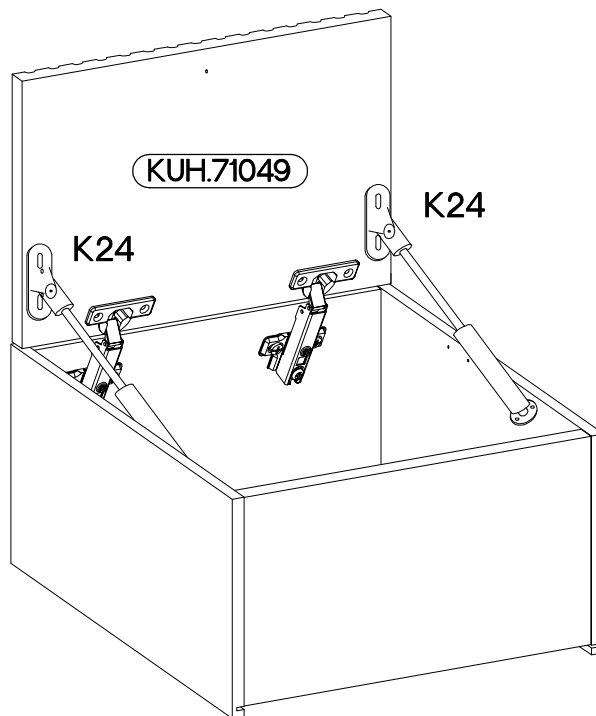

355x496
FRONT

KUH.71049

30x30mm	M4x22mm
	
S	U
1	1

Ersatzteil Nummer	Dimension
KUH.71049	355x496x18

ISM-KUH-01868

1

2

$\pm 35/0\text{mm}$	$\pm 3.5 \times 13\text{mm}$
	
[CD] HG	P5
2	4

3

4

5

6

7

±35/0mm [CD] HG 2	±3.5x13mm P5 4
----------------------------	----------------------

8

9