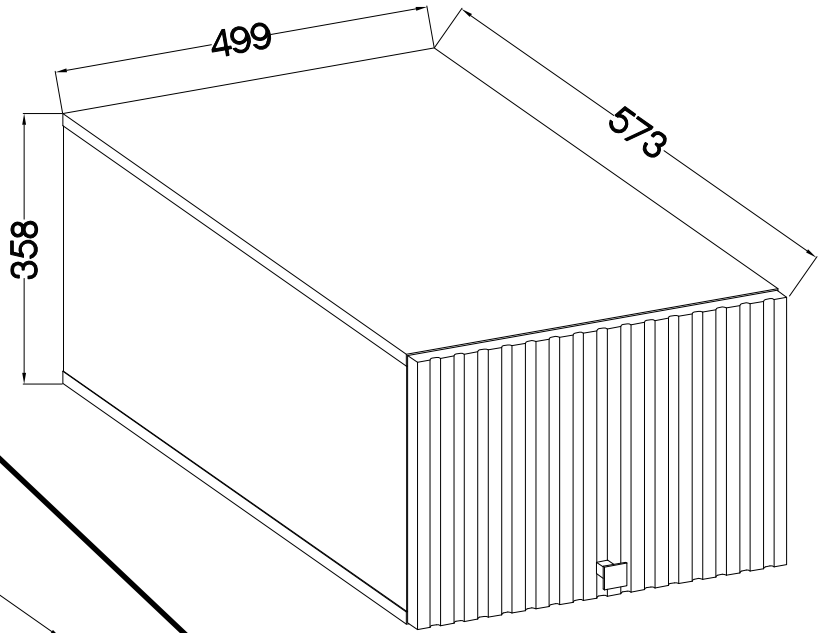

355x496
FRONT

KUH.71049

30x30mm	M4x22mm
	
S	U
1	1

Ersatzteil Nummer	Dimension
KUH.71049	355x496x18

ISM-KUH-01868

1

2

$\pm 35/0\text{mm}$	$\pm 3.5 \times 13\text{mm}$
	
[CD] HG	P5
2	4

3

4

5

6

7

±35/0mm [CD] HG 2	±3.5x13mm P5 4
----------------------------	----------------------

8

9