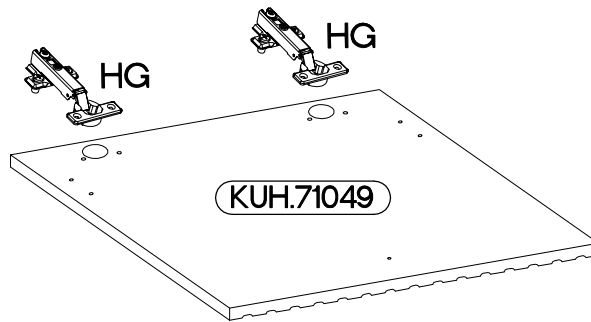

355x496
FRONT

KUH.71049

30x30mm	M4x22mm
	
S	U
1	1

Ersatzteil Nummer	Dimension
KUH.71049	355x496x18

ISM-KUH-01868

1

2

$\pm 35/0\text{mm}$	$\pm 3.5 \times 13\text{mm}$
	
[CD] HG	P5
2	4

3

4

5

6

7

±35/0mm [CD] HG 2	±3.5x13mm P5 4
----------------------------	----------------------

8

9