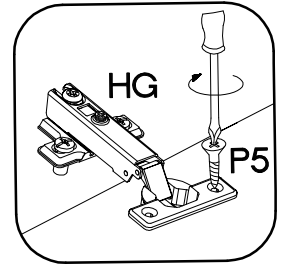

355x496
FRONT

KUH.71049

30x30mm	M4x22mm
	
S	U
1	1

Ersatzteil Nummer	Dimension
KUH.71049	355x496x18

ISM-KUH-01868

1

2

$\pm 35/0\text{mm}$	$\pm 3.5 \times 13\text{mm}$
	
[CD] HG	P5
2	4

3

4

5

6

7

±35/0mm [CD] HG 2	±3.5x13mm P5 4
----------------------------	----------------------

8

9