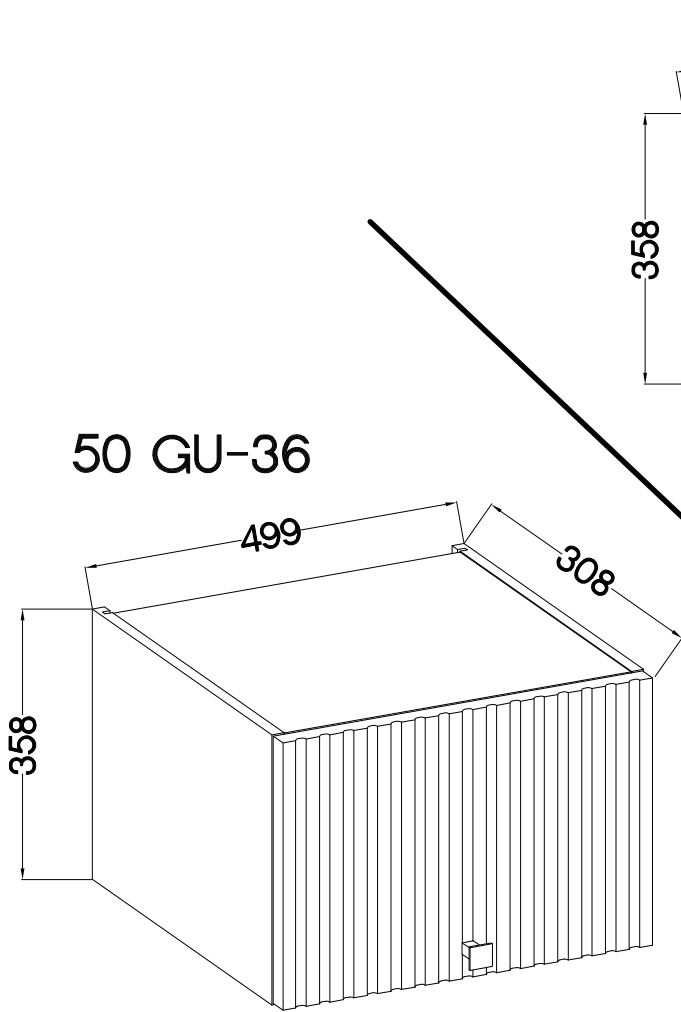

355x496
FRONT

KUH.71049

30x30mm	M4x22mm
	
S	U
1	1

Ersatzteil Nummer	Dimension
KUH.71049	355x496x18

ISM-KUH-01868

1

2

$\pm 35/0\text{mm}$	$\pm 3.5 \times 13\text{mm}$
	
[CD] HG	P5
2	4

3

4

5

6

7

±35/0mm [CD] HG 2	±3.5x13mm P5 4
----------------------------	----------------------

8

9